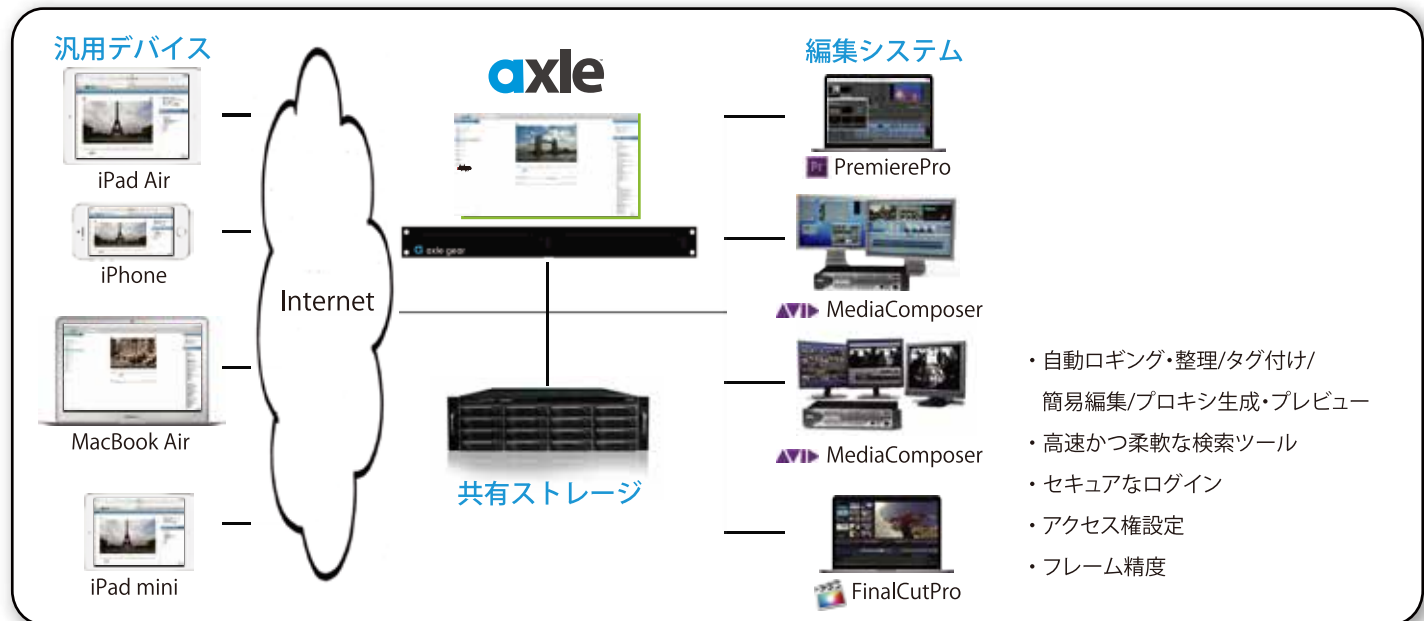

Everywhere

デスクトップ・ノートブック(Mac / Windows)、タブレットスマートフォン(iPhone / Android)といった汎用的なデバイスに対応。社内に限らずWi-Fi・3G / 4Gネットワーク経由で、どこからでも操作可能です。

Edit

他社システムとのインテグレーションを強化し、ノンリニア編集機とのスムーズな連携が可能です。Final Cut Pro 及び Adobe Premiere Pro へのXML EDLエクスポート機能を標準で装備。更に、ハイエンド向けの「axle Pro」では、Avidメディア(Avid MXF OP-Atom)をサポートしています。AAF書き出し機能、XMLインポート/エクスポートツールセットをご用意。また、LTOドライブを加えることで、アーカイブシステムへの拡張も可能です。

Appliance

ソフトウェアだけではなく、ご希望に合わせたシステム構築ができます。

- axle Gear - ソフトウェアとハードウェアのバンドルパッケージ。axleソフトウェアとTelestream社トランスコーダーソフトウェアを搭載した1Uラックマウントが可能なターンキーシステム。
- axle GearStack - axle GearとMOG社のインジェスト製品を組み合わせたシステム。MOG mxf SPEEDRAIL収録時のカスタムメタデータをインポート。
- axle Drive - USB3.0で接続可能な2TBのHDDに、2アカウント登録可能なaxleソフトウェアをバンドルしたコンパクトシリーズ。その他、RAID 1で構成されたNASタイプもあり。